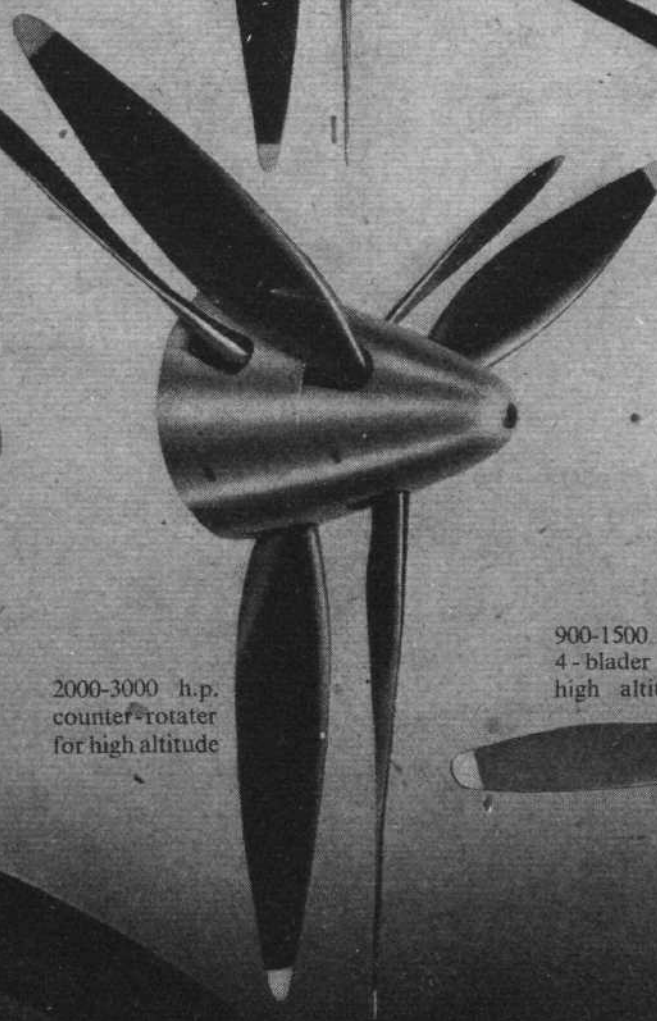

DE HAVILLAND PROPELLERS

90 h.p. to 3,000 h.p.

90-130 h.p.

130-300 h.p.

300-450 h.p.

450-600 h.p.

1000-2000 h.p.
counter-rotater
for high altitude

600-1000 h.p.

1500-2500 h.p.
4-blader for
high altitude

900-1500 h.p.
3-blader

2000-3000 h.p.
counter-rotater
for high altitude

1500-2500 h.p.
3-blader

900-1500 h.p.
4-blader for
high altitude

They cover the range