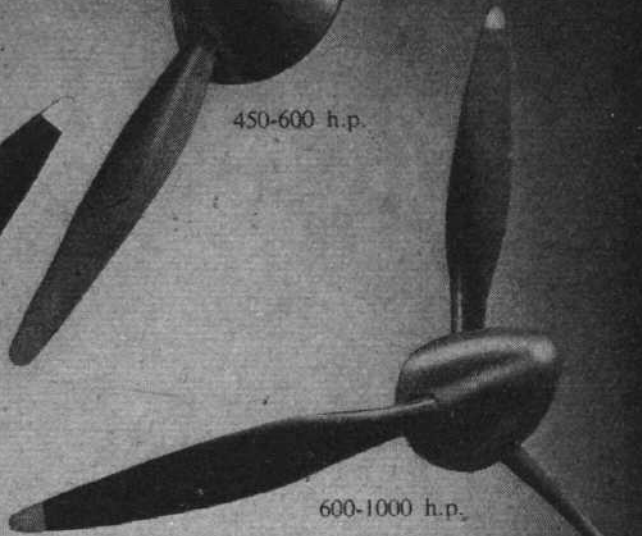

DE HAVILLAND PROPELLERS

90 h.p. to 3,000 h.p.

90-130 h.p.

130-300 h.p.

300-450 h.p.

450-600 h.p.

1000-2000 h.p.
counter-rotater
for high altitude

600-1000 h.p.

1500-2500 h.p.
4-blader for
high altitude

900-1500 h.p.
3-blader

2000-3000 h.p.
counter-rotater
for high altitude

1500-2500 h.p.
3-blader

900-1500 h.p.
4-blader for
high altitude

They cover the range