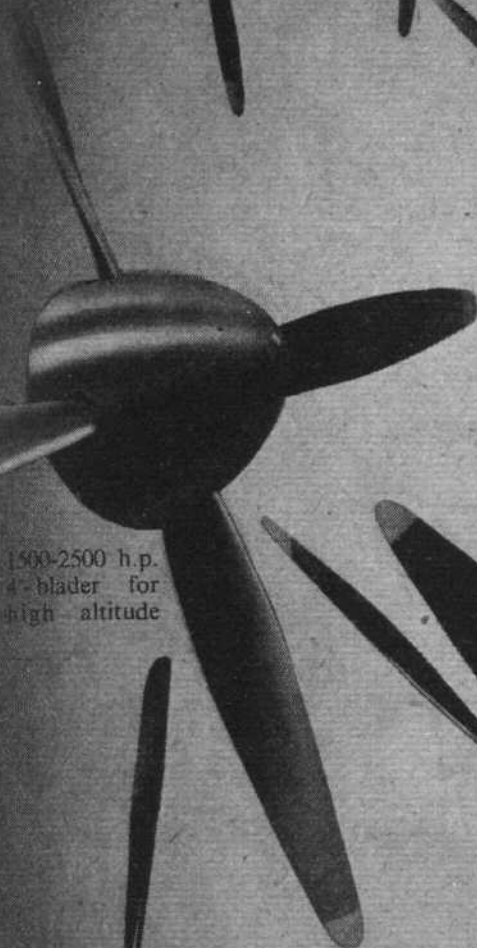

DE HAVILLAND PROPELLERS

90 h.p. to 3,000 h.p.

90-130 h.p.

130-300 h.p.

300-450 h.p.

450-600 h.p.

1000-2000 h.p.
counter-rotater
for high altitude

600-1000 h.p.

1500-2500 h.p.
4-blader for
high altitude

900-1500 h.p.
3-blader

2000-3000 h.p.
counter-rotater
for high altitude

1500-2500 h.p.
3-blader

900-1500 h.p.
4-blader for
high altitude

They cover the range