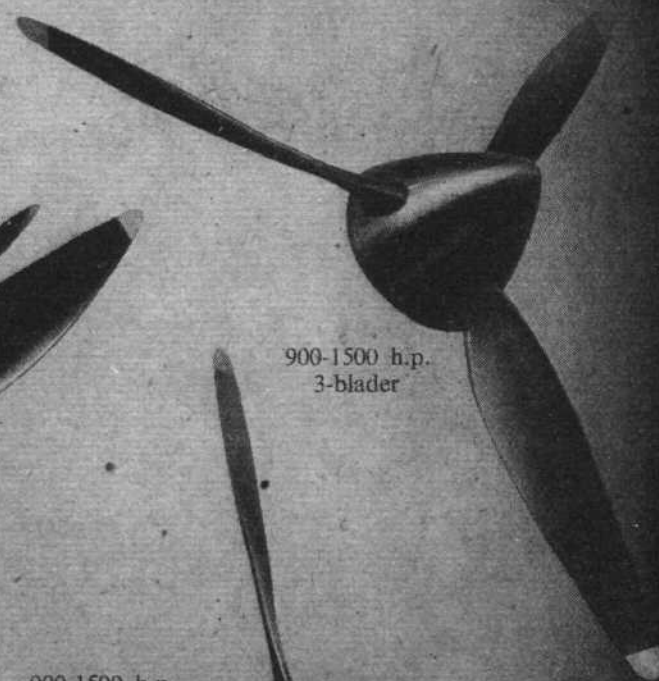

DE HAVILLAND PROPELLERS

90 h.p. to 3,000 h.p.

90-130 h.p.

130-300 h.p.

300-450 h.p.

450-600 h.p.

1000-2000 h.p.
counter-rotater
for high altitude

600-1000 h.p.

1500-2500 h.p.
4-blader for
high altitude

900-1500 h.p.
3-blader

2000-3000 h.p.
counter-rotater
for high altitude

1500-2500 h.p.
3-blader

900-1500 h.p.
4-blader for
high altitude

They cover the range